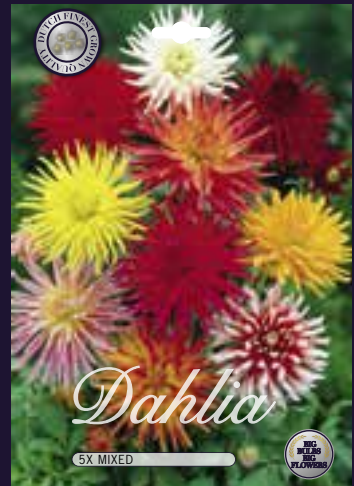

45024

45025

45026

45027

45028

45029

45030

45031

45032

45033

45034

45035

Dutch Value